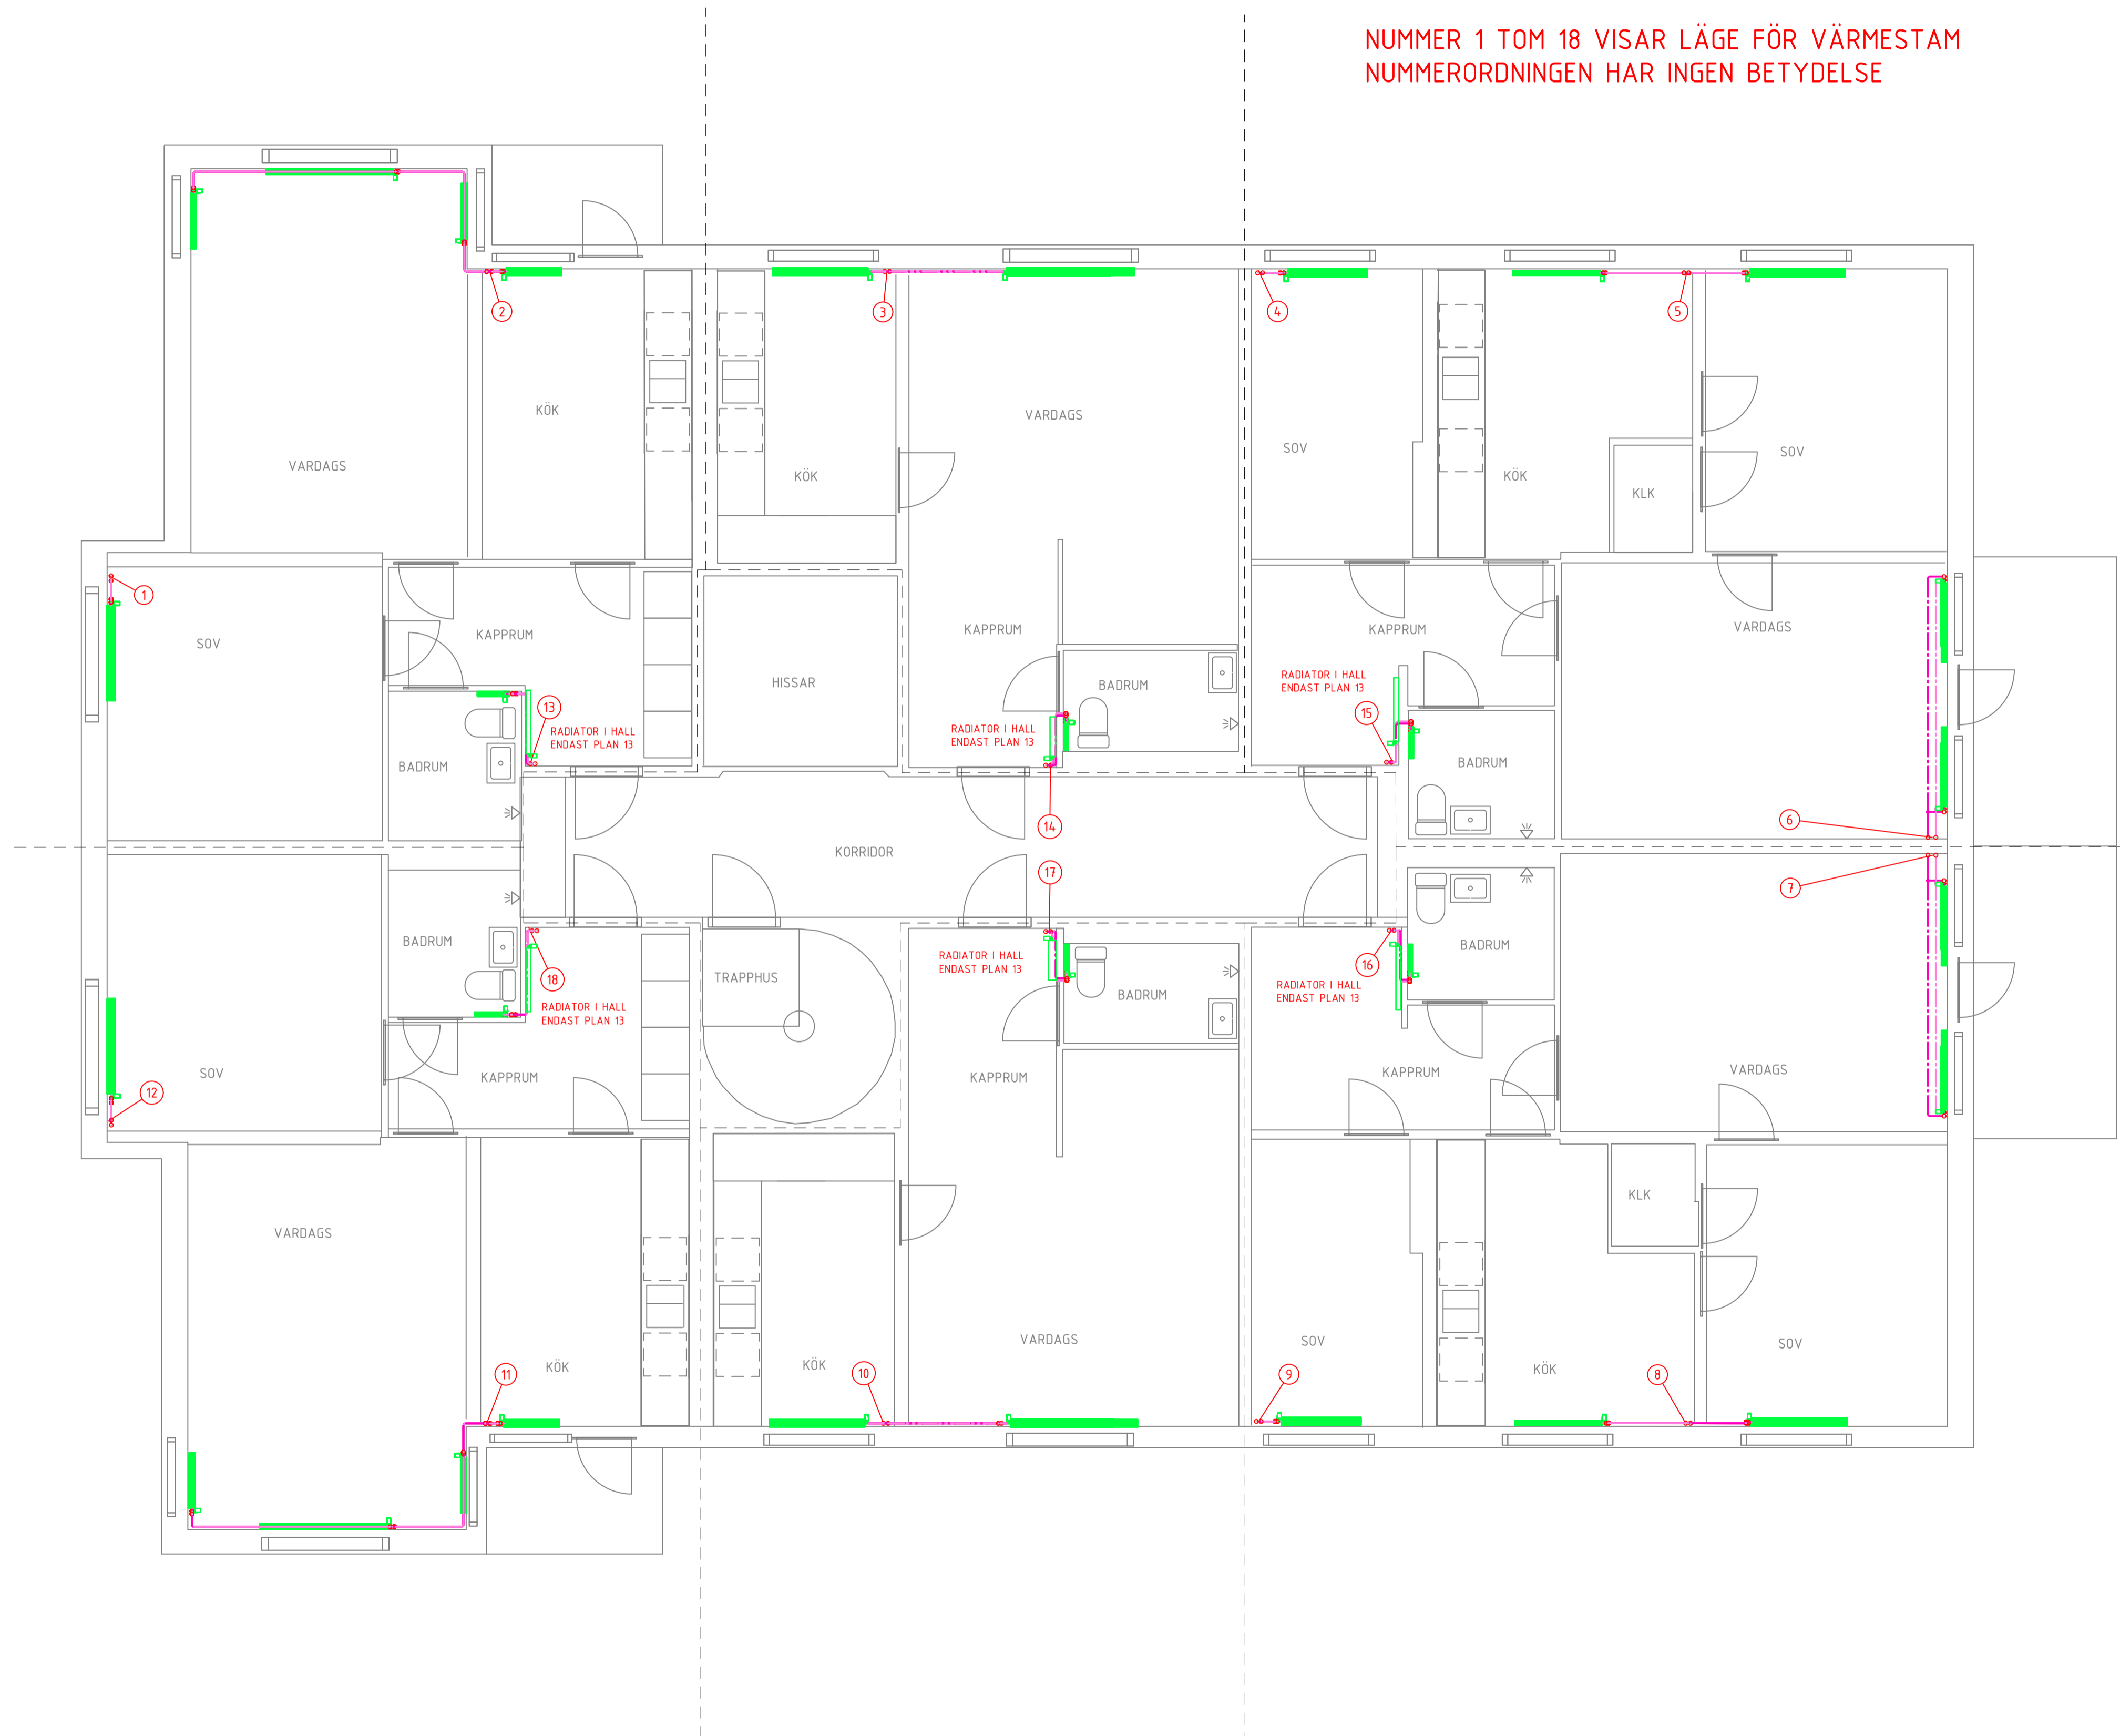

# Rekylgatan 2 Värme

NUMMER 1 TOM 18 VISAR LÄGE FÖR VÄRMESTAM  
NUMMERORDNINGEN HAR INGEN BETYDELSE

SKALA 1:50

METER