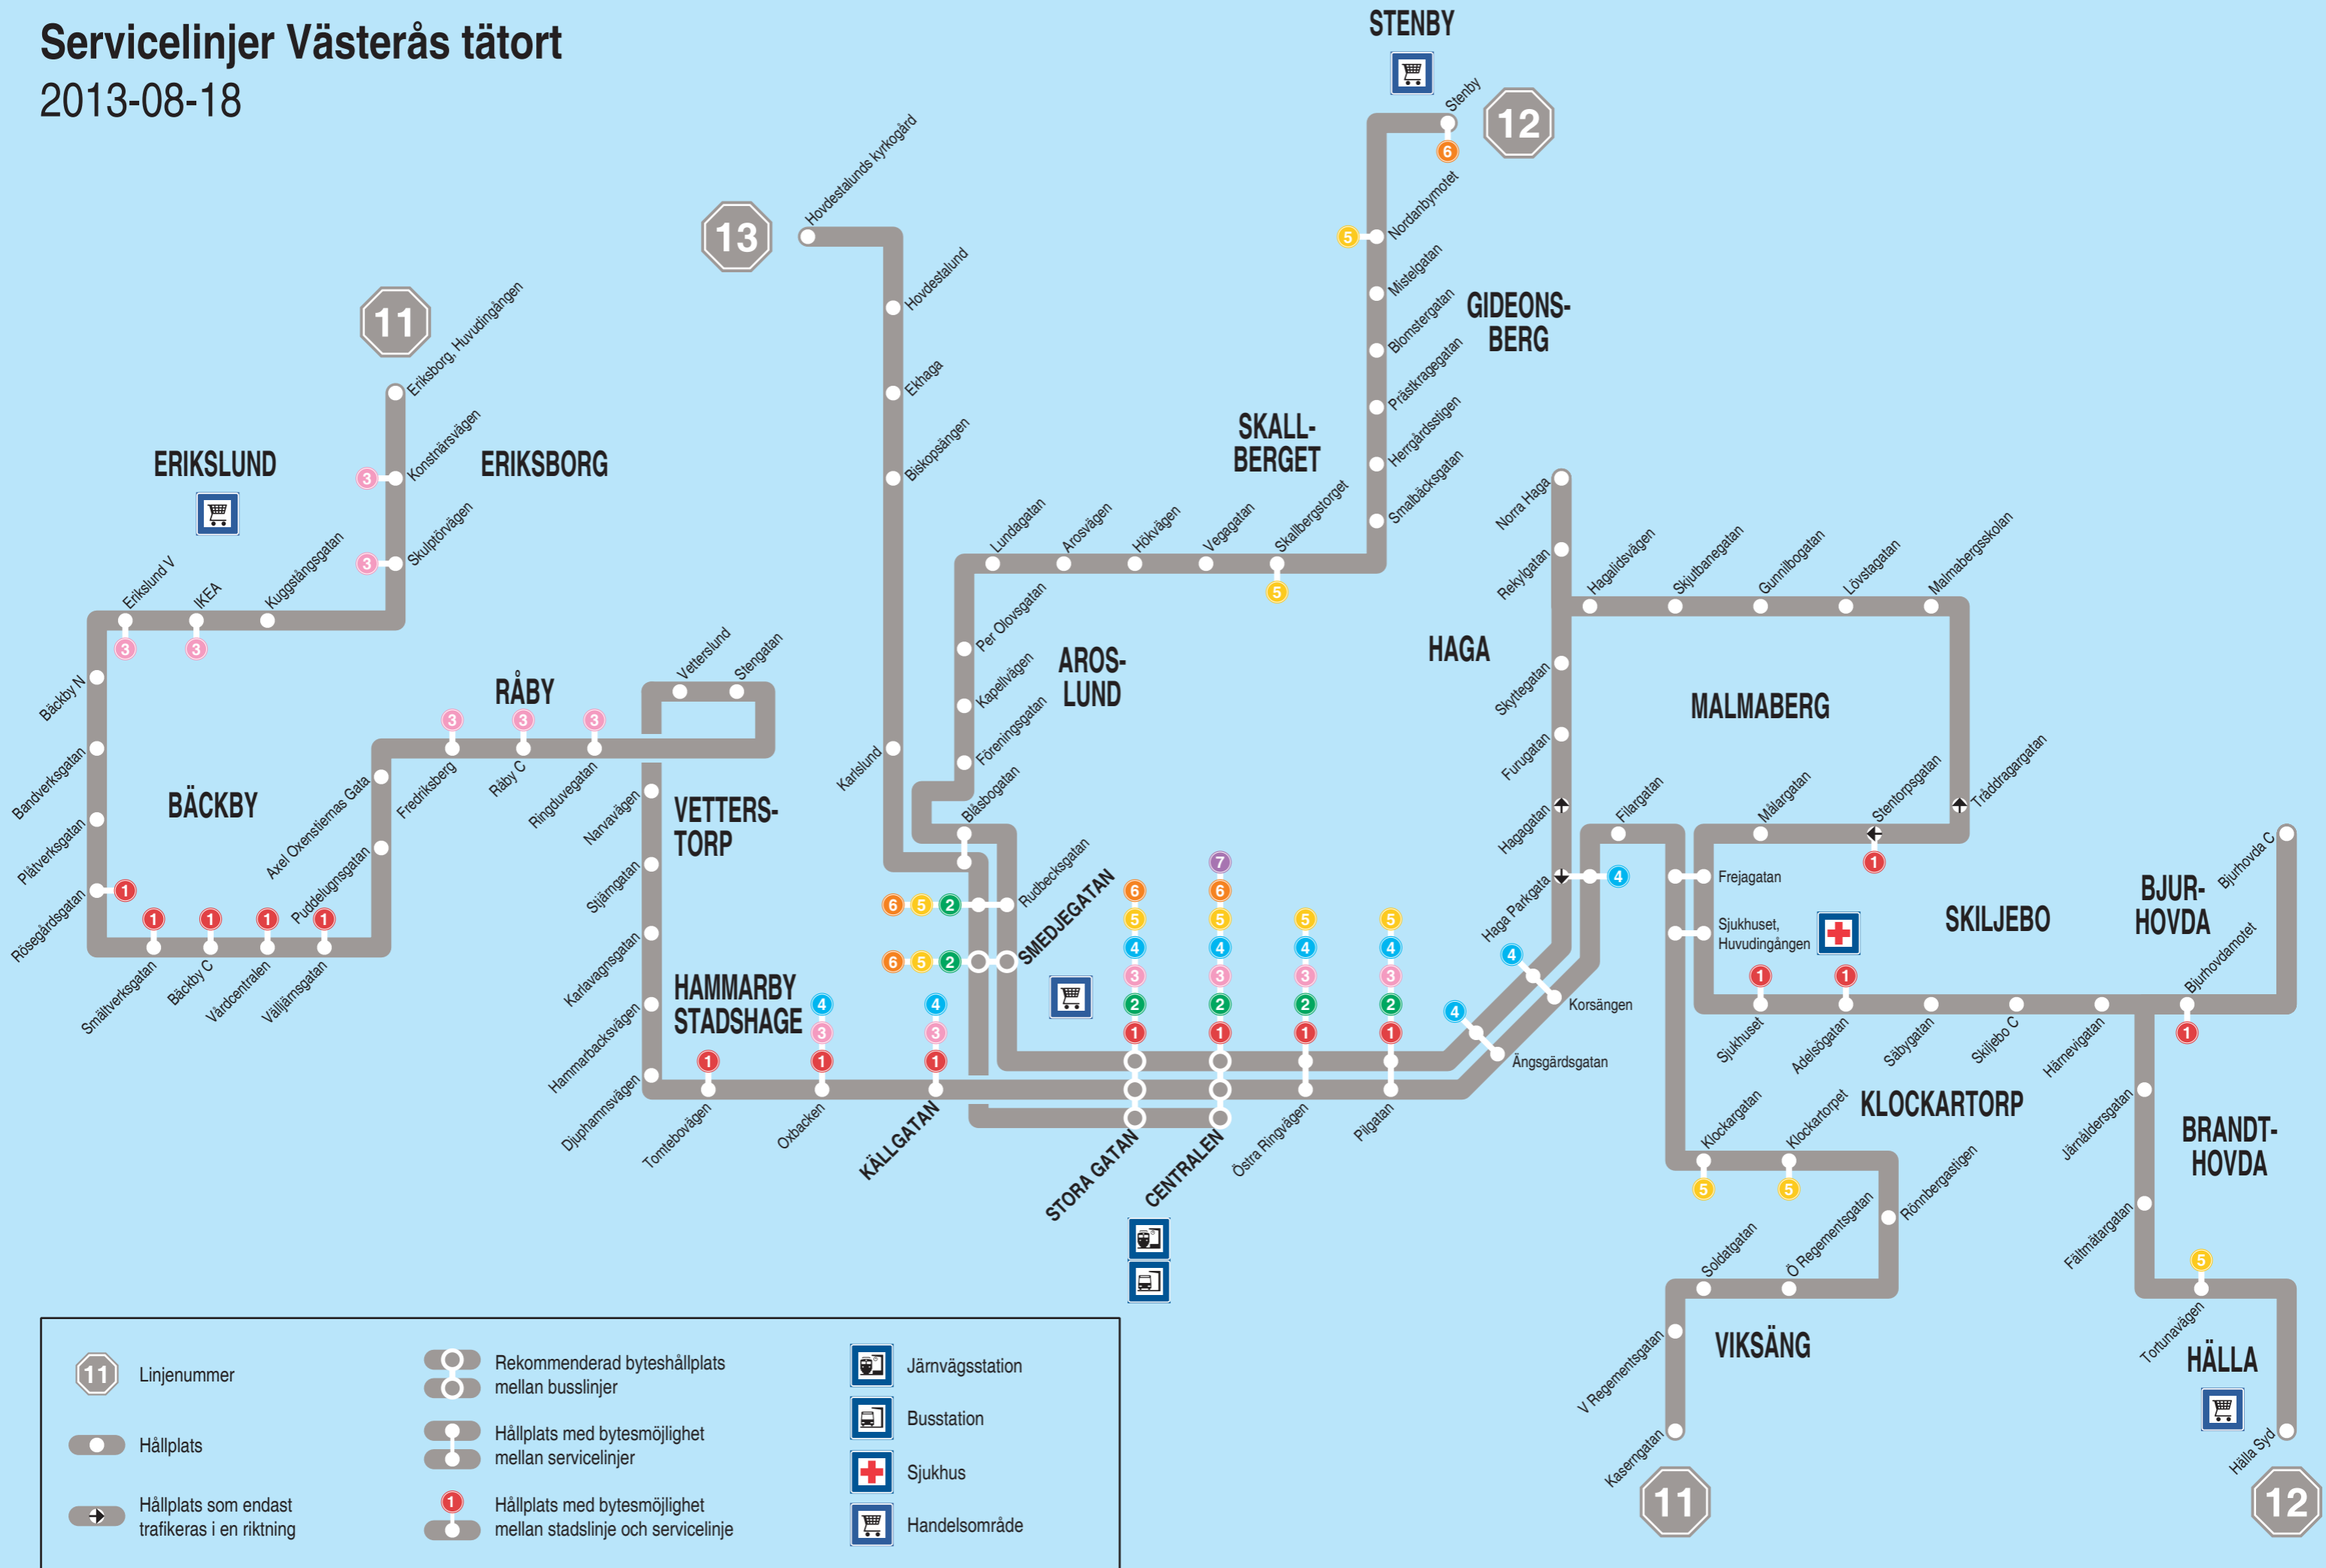

ServiceLINJER Västerås tätort

2013-08-18

	Linjenummer		Rekommenderad byteshållplats mellan busslinjer		Järnvägsstation
	Hållplats		Hållplats med bytesmöjlighet mellan servicelinjer		Busstation
	Hållplats som endast trafikeras i en riktning		Hållplats med bytesmöjlighet mellan stadslinje och servicelinje		Sjukhus
					Handelsområde