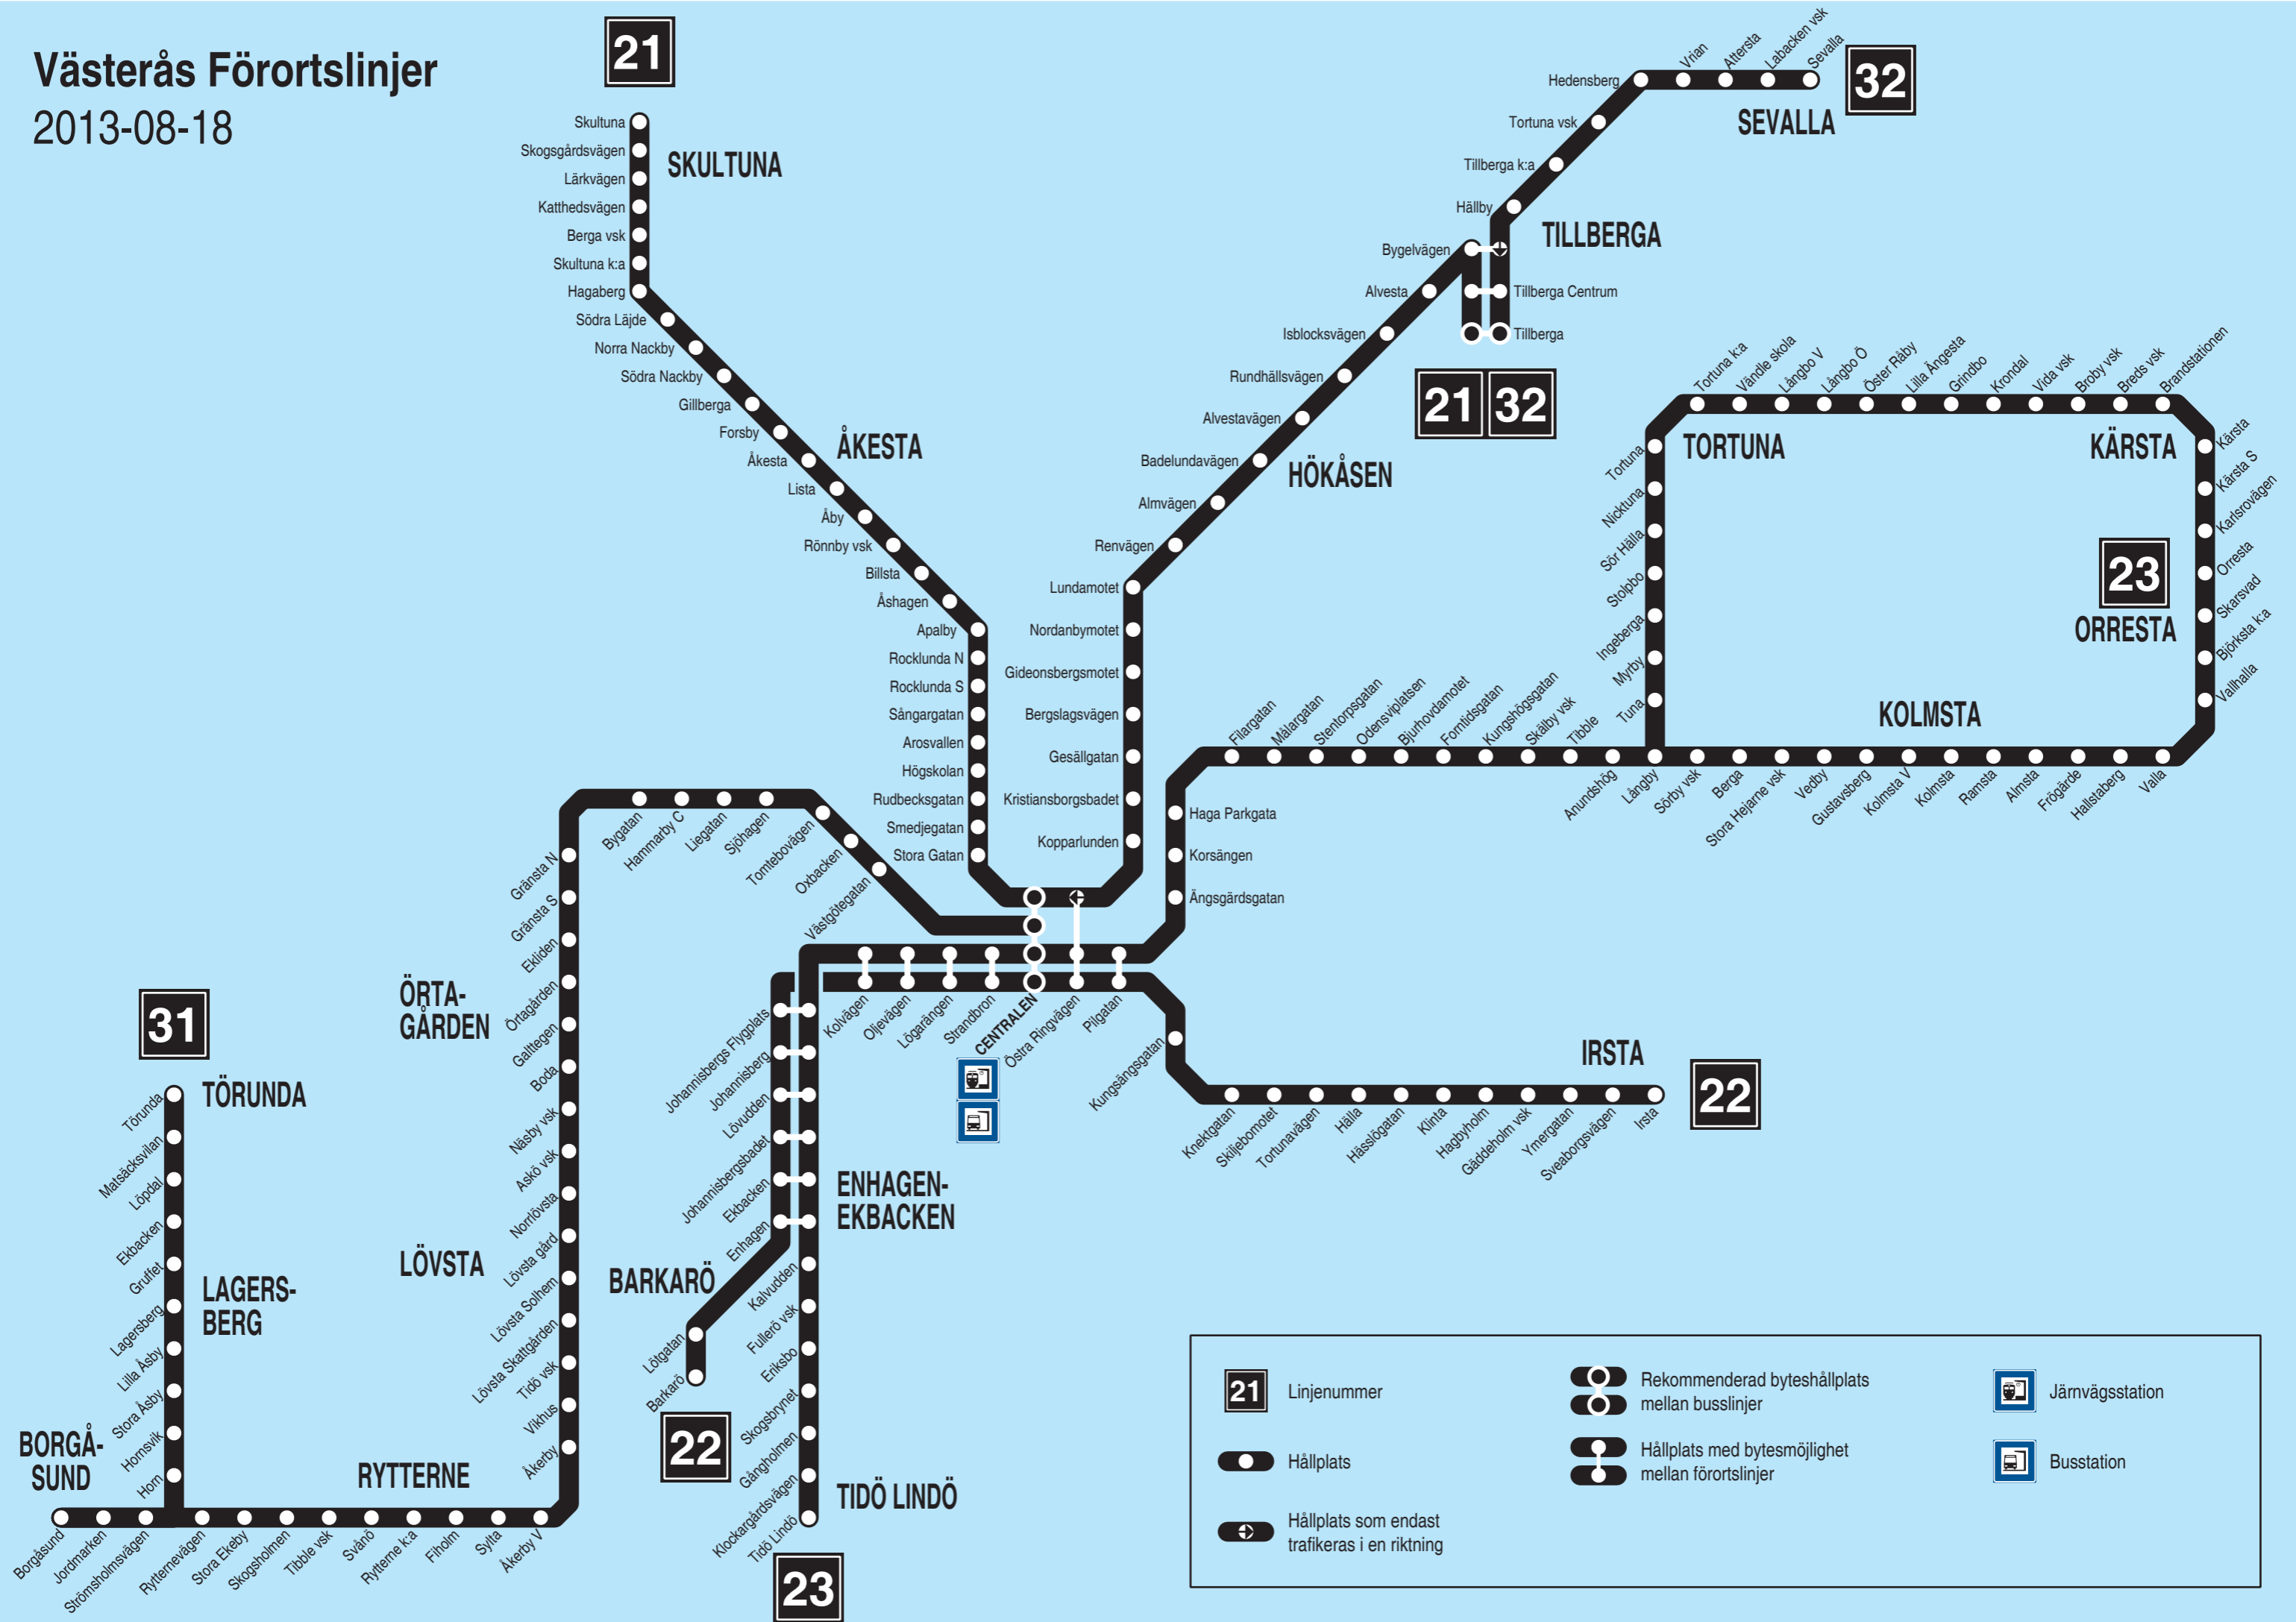

Västerås Förortslinjer

2013-08-18

21	Linjenummer		Rekommenderad byteshållplats mellan busslinjer		Järnvägsstation
	Hållplats		Hållplats med bytesmöjlighet mellan förortslinjer		Busstation
	Hållplats som endast trafikeras i en riktning				